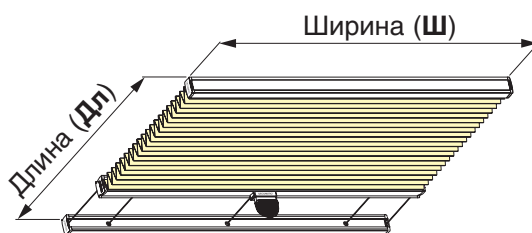

Расчет стоимости:

Ш (ширина) x **В** (высота) = прайс-лист 1 + дополнительная стоимость прайс-лист 1А

Пример:

Штора-плиссе тип 1110
Ш=1.21м **В**=1.62м
 ткань ценовой группы 2

Стоимость = 214 + 25 = 239

! Расчет систем из 2 тканей (день/ночь): **Ш** (ширина) x **В** (высота) = прайс-лист 1 + прайс-лист 1 + дополнительная стоимость прайс-лист 1А.