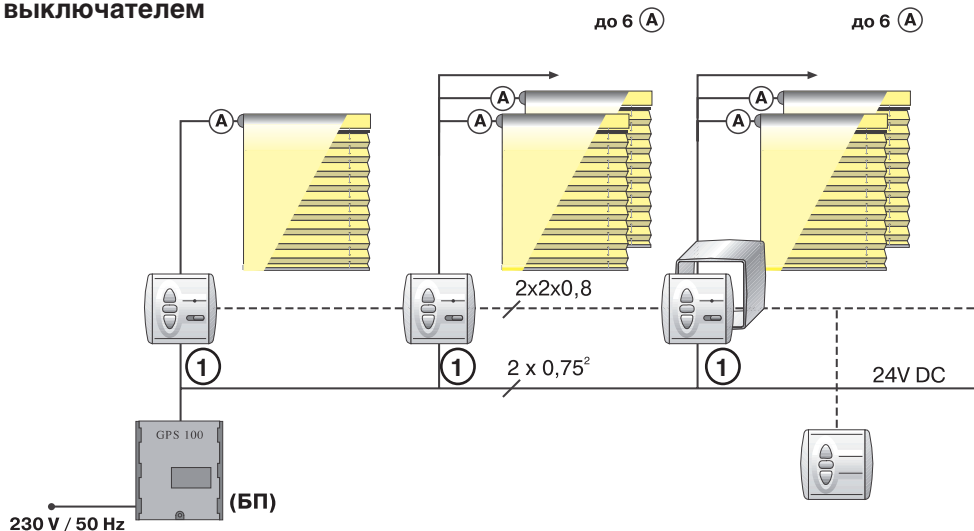

Варианты систем электроуправления

1. Управление выключателем