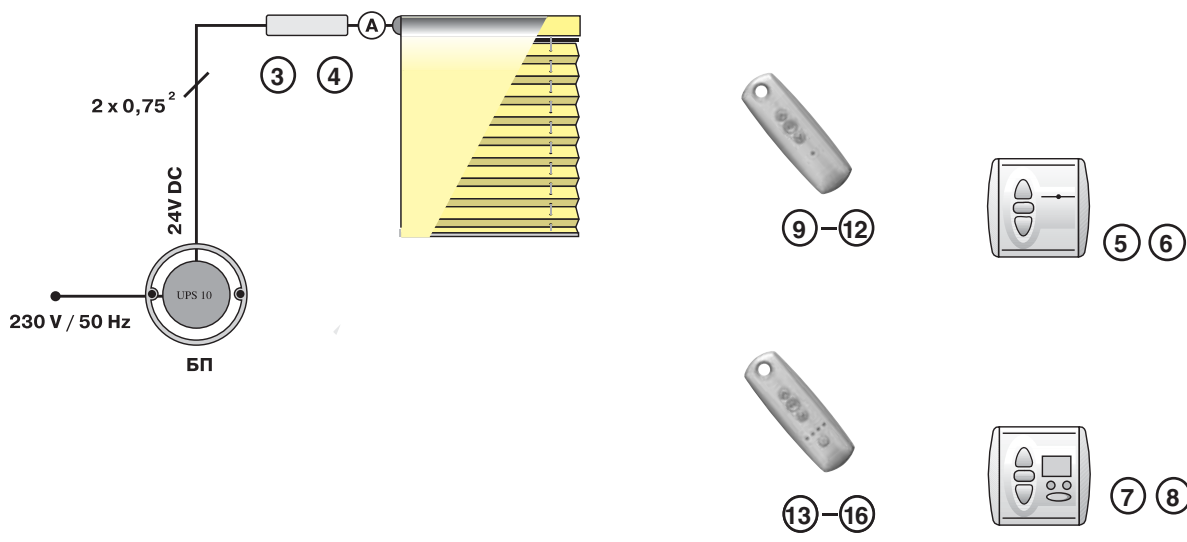

2. Радиоуправление 1 шторой