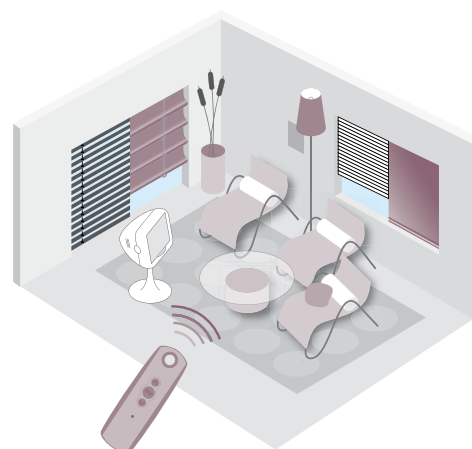

Управлять легко и просто

Радиотехнология Somfy, используемая в новой серии RTS-управлений, является исходной точкой создания уюта в Вашем доме. Разработанная фирмой Somfy безотказная радиотехнология, которая успешно работает в более чем 3 миллионах устройств по всему миру, стала стандартом в плане надежности, гибкости и простоты управления.